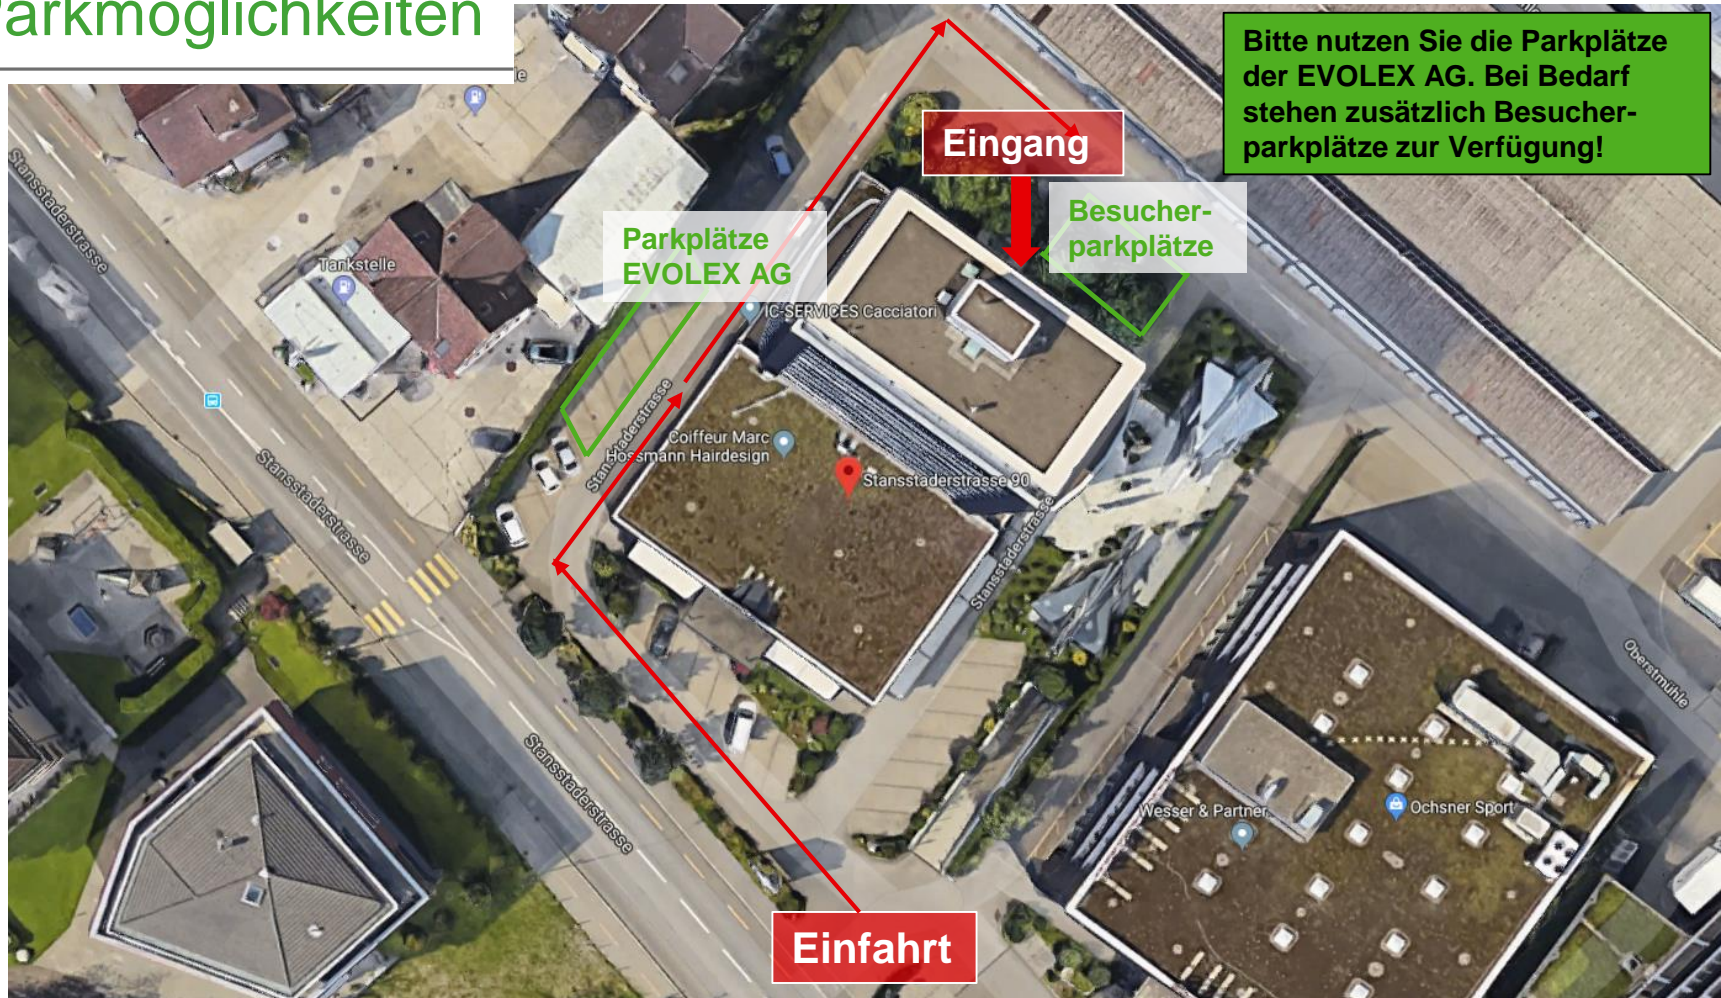

Parkmöglichkeiten